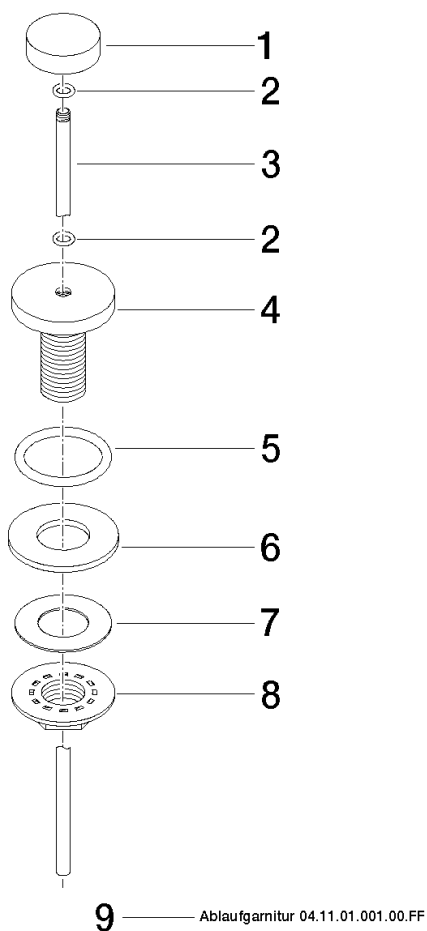

Garniture d'écoulement avec bouton à tirer pour montage sur gorge 1 1/4" -
Dark Platinum brossé

IMO

10 200 970

S'adapte aux gammes suivantes : IMO,
LULU, MADISON, MEM, TARA, CL.1, LISSÉ,
VAIA, META, CYO

	Dark Platinum brossé	10 200 970-99
	Chrome	10 200 970-00
	Platine brossé	10 200 970-06
	Platine	10 200 970-08
	Laiton (Or 23cts)	10 200 970-09
	Dark Chrome	10 200 970-19
	Or clair	10 200 970-26
	Or clair brossé	10 200 970-27
	Laiton brossé (Or 23cts)	10 200 970-28
	Noir mat	10 200 970-33
	Bronze brossé	10 200 970-42
	Champagne brossé (Or 22cts)	10 200 970-46
	Champagne (Or 22cts)	10 200 970-47
	Chrome brossé	10 200 970-93

Garniture d'écoulement avec bouton à tirer pour montage sur gorge 1 1/4" -
Dark Platinum brossé

IMO

10 200 970

Convient uniquement à un lavabo avec trop-plein.

Garniture d'écoulement avec bouton à tirer pour montage sur gorge 1 1/4" -
Dark Platinum brossé

IMO

10 200 970

Garniture d'écoulement avec bouton à tirer pour montage sur gorge 1 1/4" -
Dark Platinum brossé

IMO

10 200 970

Les pièces pour les
autres finitions
peuvent être
trouvées ici : Chrome

Liste des pièces de rechange

N°	Article Numéro	Désignation	Fréquence de montage	Délai de livraison
1	09 21 33 001-99	poignée	1	30
2	09 14 10 007 90	joint	2	2
3	09 31 09 004-99	tige	1	30
4	09 18 40 022-99	douille	1	30
5	09 14 10 095 90	joint	1	2
6	09 14 05 012 90	joint	1	2
7	09 14 40 001 90	joint	1	60
8	09 23 10 010 90	écrou	1	2
9	90 11 01 001 00-99	garniture d'écoulement	1	30