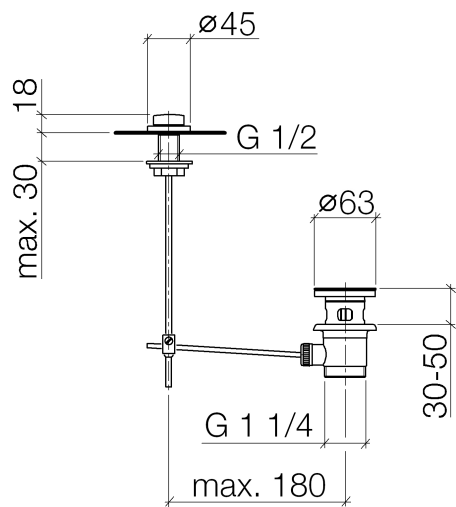

Garniture d'écoulement avec bouton à tirer pour montage sur gorge 1 1/4" -
Dark Platinum brossé

IMO

10 200 970

S'adapte aux gammes suivantes : IMO,
LULU, MADISON, MEM, TARA, CL.1, LISSÉ,
VAIA, META, CYO

	Dark Platinum brossé	10 200 970-99
	Chrome	10 200 970-00
	Platine brossé	10 200 970-06
	Platine	10 200 970-08
	Laiton (Or 23cts)	10 200 970-09
	Dark Chrome	10 200 970-19
	Or clair	10 200 970-26
	Or clair brossé	10 200 970-27
	Laiton brossé (Or 23cts)	10 200 970-28
	Noir mat	10 200 970-33
	Bronze brossé	10 200 970-42
	Champagne brossé (Or 22cts)	10 200 970-46
	Champagne (Or 22cts)	10 200 970-47
	Chrome brossé	10 200 970-93

Garniture d'écoulement avec bouton à tirer pour montage sur gorge 1 1/4" -
Dark Platinum brossé

IMO

10 200 970

Convient uniquement à un lavabo avec trop-plein.

Garniture d'écoulement avec bouton à tirer pour montage sur gorge 1 1/4" -
Dark Platinum brossé

IMO

10 200 970

Garniture d'écoulement avec bouton à tirer pour montage sur gorge 1 1/4" -
Dark Platinum brossé

IMO

10 200 970

Les pièces pour les
autres finitions
peuvent être
trouvées ici : Chrome

Liste des pièces de rechange

N°	Article Numéro	Désignation	Fréquence de montage	Délai de livraison
1	09 21 33 001-99	poignée	1	30
2	09 14 10 007 90	joint	2	2
3	09 31 09 004-99	tige	1	30
4	09 18 40 022-99	douille	1	30
5	09 14 10 095 90	joint	1	2
6	09 14 05 012 90	joint	1	2
7	09 14 40 001 90	joint	1	60
8	09 23 10 010 90	écrou	1	2
9	90 11 01 001 00-99	garniture d'écoulement	1	30